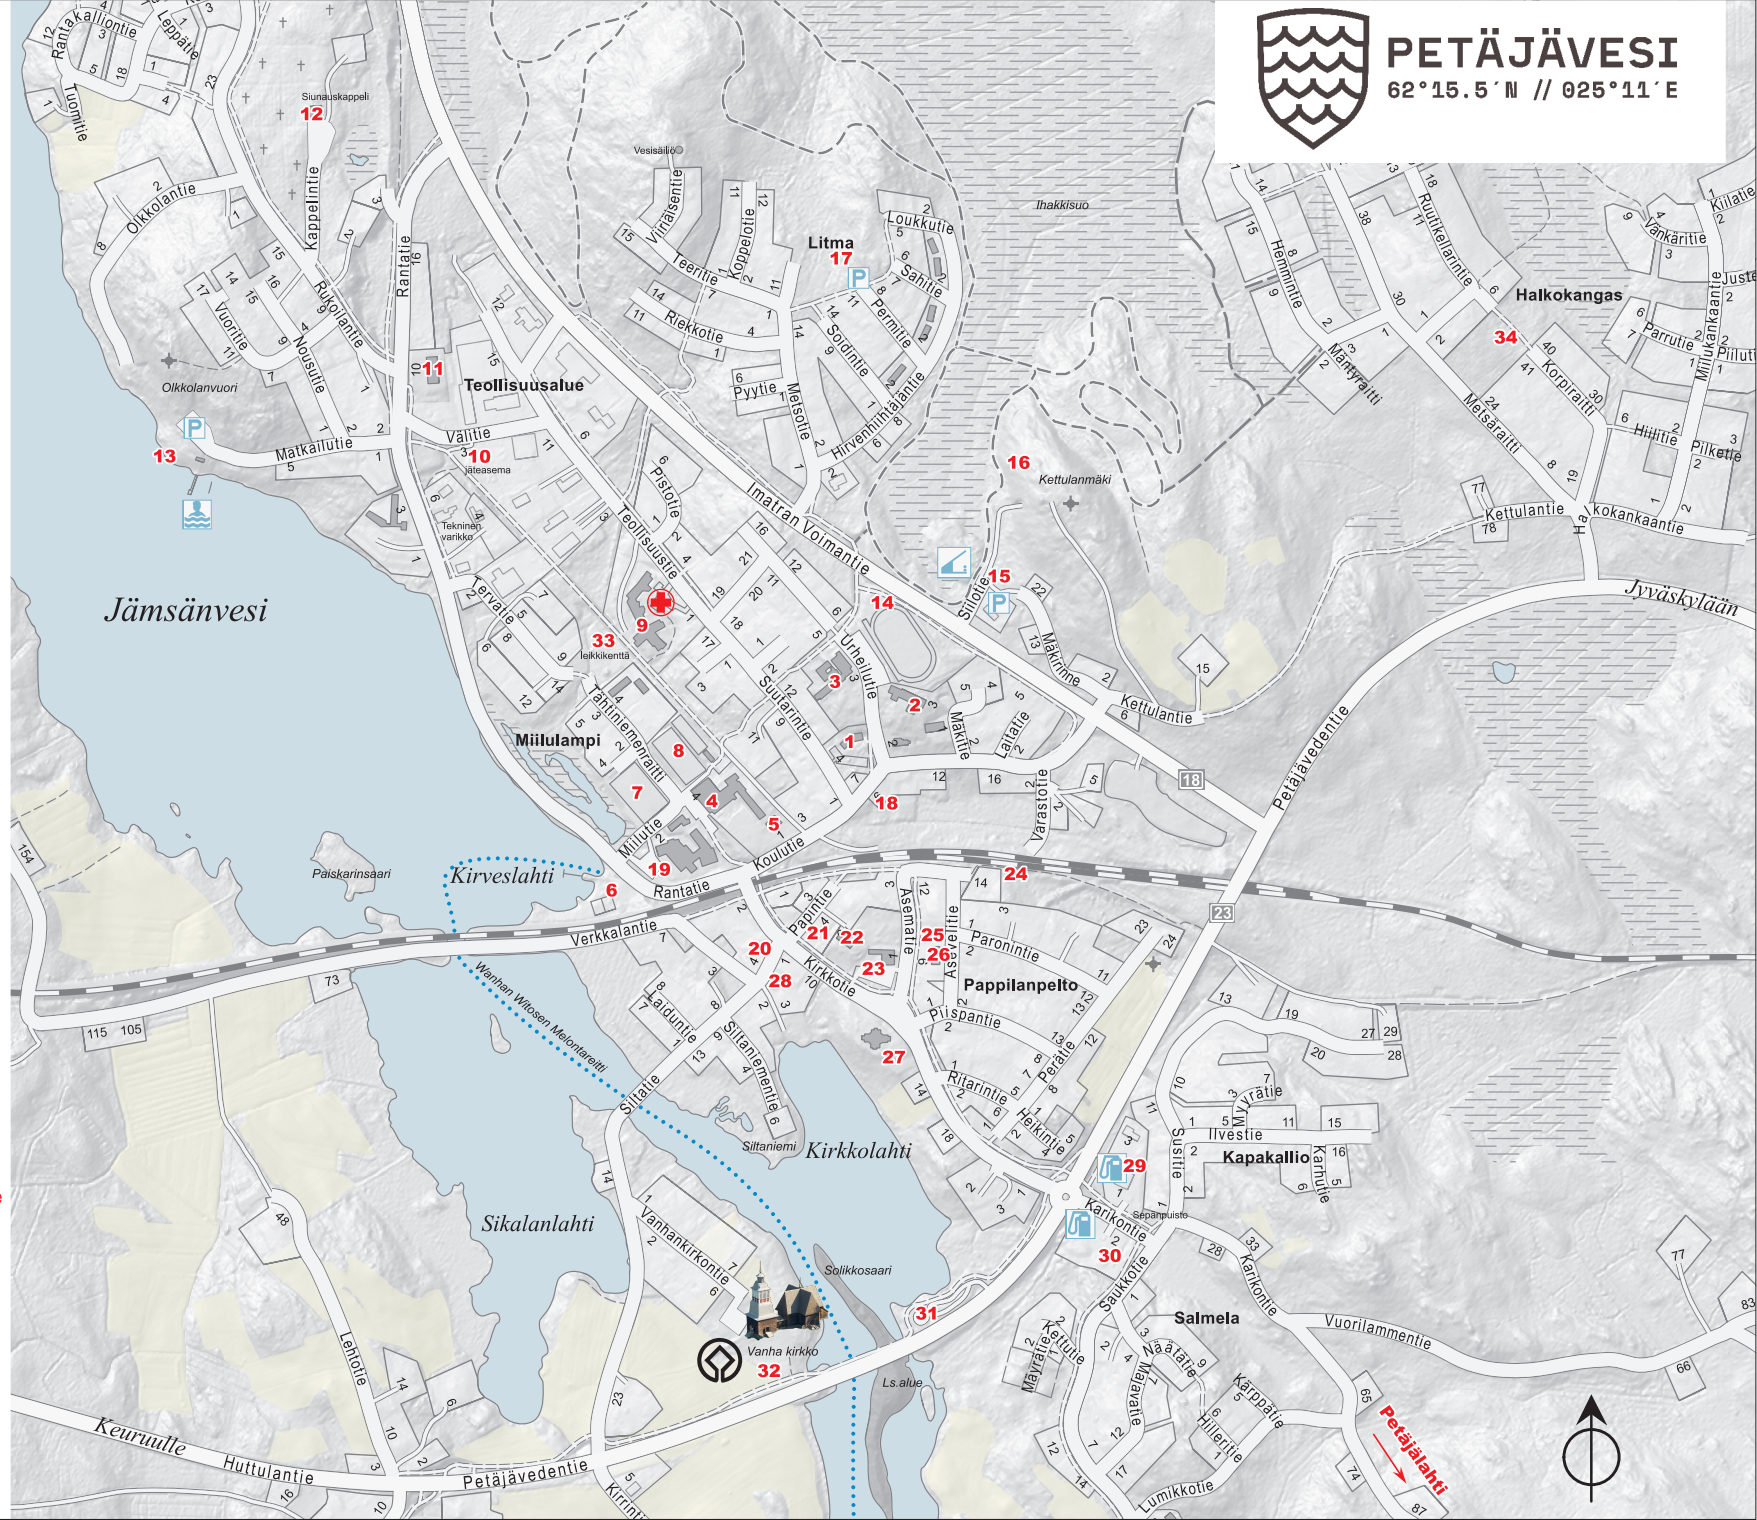

# keskustan palvelut

1. Kunnanvirasto
2. Päiväkoti
3. Kirkonkylän koulu
4. Kulttuurikeskus  
Auditorio Miilu, Ruokala Masuuni,  
kirjasto, yläaste/lukio,  
kuntosali, liikuntatilat
5. Nuorisotalo Feenix
6. Venesatama, beach volley kentät  
Wanhan Witosen lähtöpaikka
7. Tekonurmikenttä
8. Jääkiekkokaukalo, tenniskentät
9. Terveysasema, Solikkosali  
Petäjäkodin palveluasunnot
10. Jäteasema
11. Pelastuslaitos
12. Hautausmaa, siunauskappeli
13. Uimalan sauna ja avantouinti
14. Pumptrack
15. Kettulanvuoren ulkoilualue  
Kota, hiihtoladut, kesäreitit, luontopolut,  
frisbeegolf, ulkokuntosali
16. Kuntoportaat
17. Esteetön polku, Litman leikkikenttä
18. Taidetalo Toinila
19. Matkaparkki 
20. Pankki, käteisautomaatti
21. Apteekki
22. Pappila
23. Tori
24. Rautatieasema, vetokärryparkki
25. Elintarvikeliike, postitoimipiste,  
matkahuolto
26. Pizzeria, ravintola, Petäjävesi -lehti
27. Petäjäveden kirkko, Hiljaisuuden polku
28. Suoramyyntipiste, käsityömyymälä,  
kahvio, kirpputori
29. Kahvila/ravintola, huoltoasema,  
kalastusluvat, käteisautomaatti
30. Elintarvikeliike
31. Infotaulu, Vanhan kirkon pysäköintialue
32. Petäjäveden vanha kirkko, Unesco kohde
33. Miilulammen leikkikenttä
34. Halkokankaan leikkikenttä

0 500 m